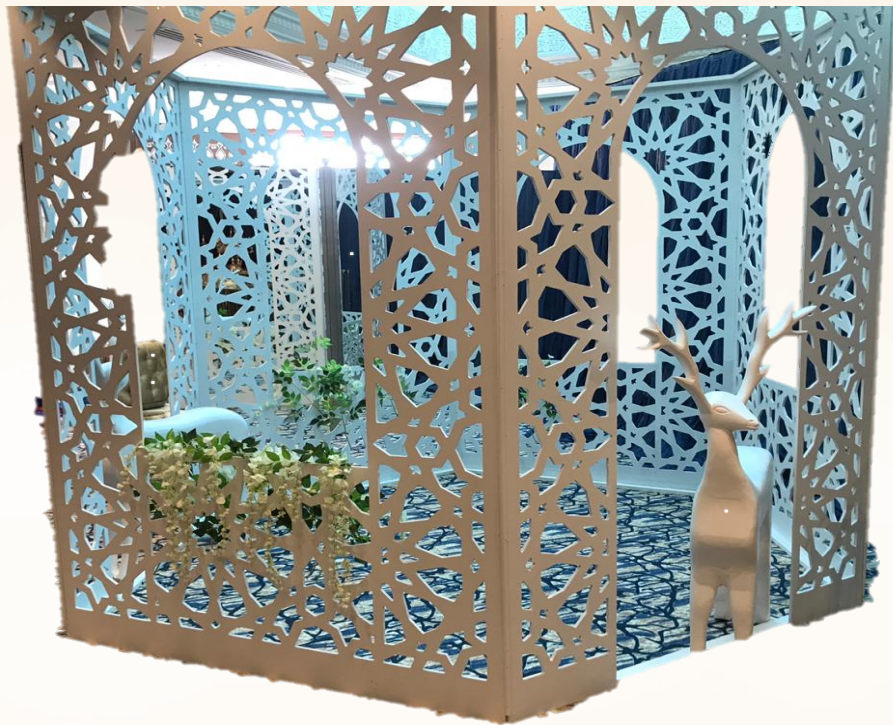

تصميم البوٲ سيكون بالشكل التالي